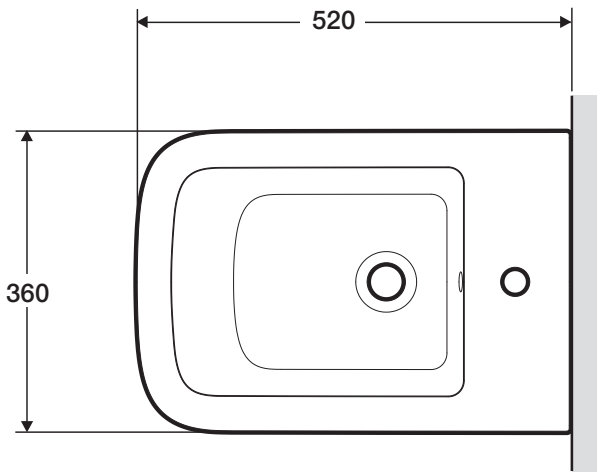

Roca

DAMA A357787

A80678B..4
A80678C..4

A392500980b

Roca

Roca Sanitario, S.A.
Avda. Diagonal, 513
08029 Barcelona
SPAIN
www.roca.com

**902
304
848** 
LÍNEA DE
ATENCIÓN AL
CONSUMIDOR
ESPAÑA

**902
400
423** 
SERVICIO
TÉCNICO
ESPAÑA